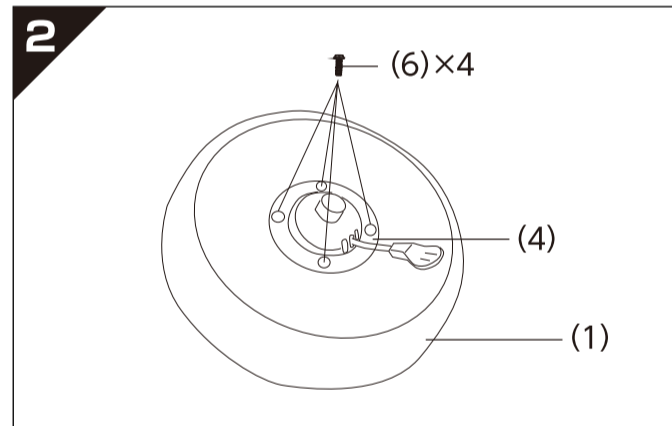

- エステスツール 取扱説明書
- サイズ:W210×H297mm(A4)
- 刷色:1C(Black)

K

エステスツール ESL-555

取扱説明書

セット内容

(1)×1

(2)×1

(3)×1

(4)×1

(5)×5

(6)×4

(7)×1

組み立て方

(販売元)

株式会社オヤマ 0120-935-335

オヤマ 受付時間 9:00~12:00
コール 13:00~17:00 (土、日、祝祭日は休み)