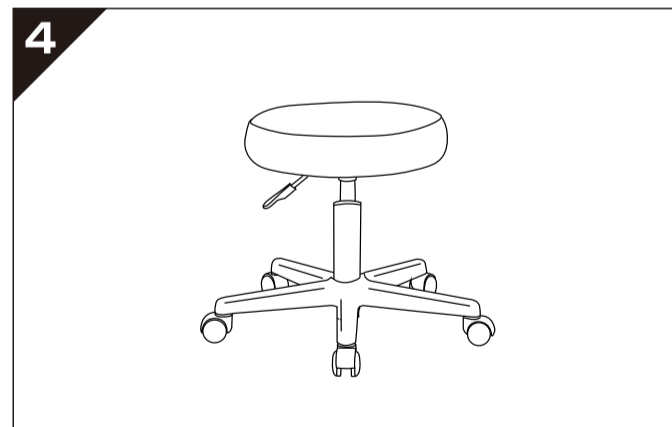

- エステスツール 取扱説明書
- サイズ:W210×H297mm(A4)
- 刷色:1C(Black)

K

エステスツール ESL-555

取扱説明書

セット内容

(1)×1

(2)×1

(3)×1

(4)×1

(5)×5

(6)×4

(7)×1

組み立て方

(販売元)

株式会社オヤマ 0120-935-335

オヤマ 受付時間 9:00~12:00
コール 13:00~17:00 (土、日、祝祭日は休み)