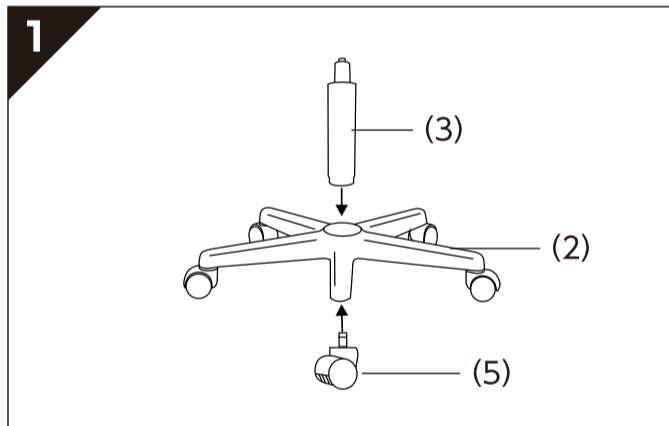

- エステスツール 取扱説明書
- サイズ:W210×H297mm(A4)
- 刷色:1C(Black)

K

エステスツール ESL-555

取扱説明書

セット内容

(1)×1

(2)×1

(3)×1

(4)×1

(5)×5

(6)×4

(7)×1

組み立て方

(販売元)

株式会社オヤマ 0120-935-335

オヤマ 受付時間 9:00~12:00
コール 13:00~17:00 (土、日、祝祭日は休み)