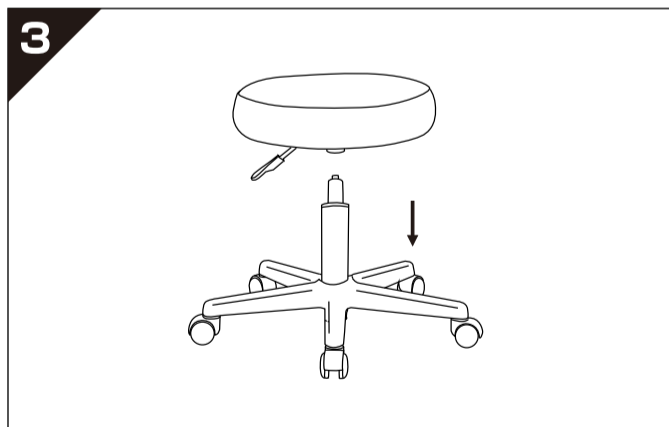

- エステスツール 取扱説明書
- サイズ:W210×H297mm(A4)
- 刷色:1C(Black)

K

エステスツール ESL-555

取扱説明書

セット内容

(1)×1

(2)×1

(3)×1

(4)×1

(5)×5

(6)×4

(7)×1

組み立て方

(販売元)

株式会社オヤマ 0120-935-335

オヤマ 受付時間 9:00~12:00
コール 13:00~17:00 (土、日、祝祭日は休み)